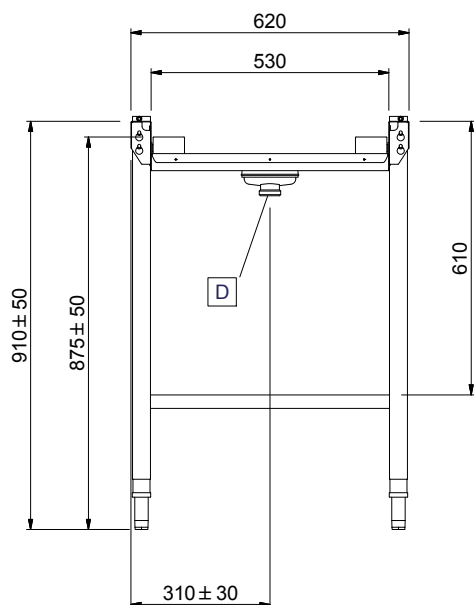

Hlavní informace

Vnější rozměry, Šířka

863137 (HSSRC4)	400 mm
863138 (HSSRC5)	500 mm
863139 (HSSRC7)	700 mm
863140 (HSSRC8)	800 mm
863141 (HSSRC9)	900 mm
863142 (HSSRC10)	1000 mm

Vnější rozměry, Hloubka

620 mm

Vnější rozměry, Výška

910 mm

Netto váha:

863137 (HSSRC4)	9 kg
863138 (HSSRC5)	9 kg
863139 (HSSRC7)	11 kg
863140 (HSSRC8)	12 kg
863141 (HSSRC9)	13 kg
863142 (HSSRC10)	14 kg

Výškové nastavení:

50/50 mm

Dřez/vana - použitý materiál

Nerez ocel AISI304 - DIN 1.4301

Typ válečků

Krátký

Boční

D = Odpad