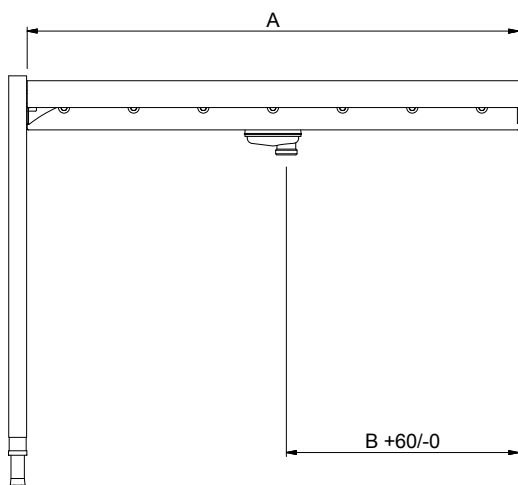

Zepředu

Hlavní informace

Vnější rozměry, Šířka

863137 (HSSRC4)	400 mm
863138 (HSSRC5)	500 mm
863139 (HSSRC7)	700 mm
863140 (HSSRC8)	800 mm
863141 (HSSRC9)	900 mm
863142 (HSSRC10)	1000 mm

Vnější rozměry, Hloubka

620 mm

Vnější rozměry, Výška

910 mm

Netto váha:

863137 (HSSRC4)	9 kg
863138 (HSSRC5)	9 kg
863139 (HSSRC7)	11 kg
863140 (HSSRC8)	12 kg
863141 (HSSRC9)	13 kg
863142 (HSSRC10)	14 kg

Výškové nastavení:

50/50 mm

Dřez/vana - použitý materiál

Nerez ocel AISI304 - DIN 1.4301

Typ válečků

Krátký

D = Odpad