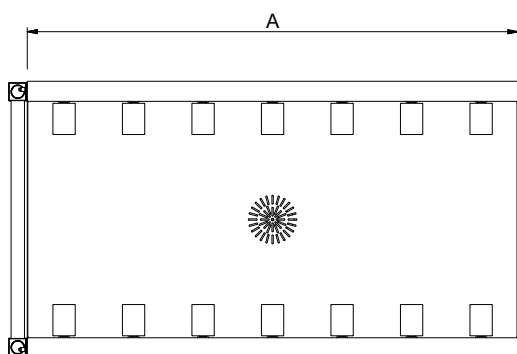

Typ válečků

Krátký

Boční

D = Odpad

Shora

	863137	863138	863139	863140	863141	863142
865162 - Sada bezpečnostního v- ypínače k tunelové košo- vé myčce; obsahuje bez- p.vypínač, upínací svorky a kabel. Doporučuje se ke každé myčce objednat alespoň 2 ks - 1 ks pro umístění na obslužné do- pravníky před myčkou a 1 ks na dopravníky za myčku.	✓	✓	✓	✓	✓	✓
865163 - Připojovací deska krátká, nerezová, pro připojení nových dopravníkových stolů k průběžné myčce zleva (vč.montážní lišty pro spodní plnou/roštov- ou polici).	✓	✓	✓	✓	✓	✓
865164 - Připojovací deska dlouhá D=300mm, nerezová, pro připojení nových dopravní- kových stolů k průběžné myčce zepředu nebo zprava (servisní strana), vč.nohou na jedné straně.	✓	✓	✓	✓	✓	✓
865217 - Nerezová koncová desk- a pro dopravník.	✓	✓	✓	✓	✓	✓
865218 - Koncový spínač pro dop- ravník s KRÁTKÝM válečkem.	✓	✓	✓	✓	✓	✓
865219 - Nerezová spodní plná p- olice se zadním zvýšený- m lemem (100mm), 600mm.	✓	✓	✓	✓	✓	✓
865234 - Montážní lišta pro upevn- ění spodní plně nebo roš- tové police na straně tu- nelové košové myčky (p- oužívá se pokud je dopr- avník napojen PŘÍMO na myčku).	✓	✓	✓	✓	✓	✓
865235 - Montážní lišta pro upevn- ění spodní plně nebo roš- tové police (používá se pokud dopravník NENÍ n- apojen přímo na myčku nebo spodní police není upevněna přímo na myč- ku). Při použití této lišty musí být upevňovaná sp- odní police min. o 100mm kratší než dopravní.	✓	✓	✓	✓	✓	✓
865236 - Nerezová spodní roštová police s rámem, 600mm.	✓	✓	✓	✓	✓	✓
865253 - Šikmá deska pro válečk- ový dopravník (pro instal- aci na válečkový doprav- ník těsně před vstupem do myčky).	✓	✓	✓	✓	✓	✓
865452 - Nerezová spodní plná p- olice se zadním zvýšený- m lemem (100mm), 800mm.	✓	✓	✓	✓	✓	✓
865453 - Nerezová spodní roštová police s rámem, 800mm.	✓	✓	✓	✓	✓	✓